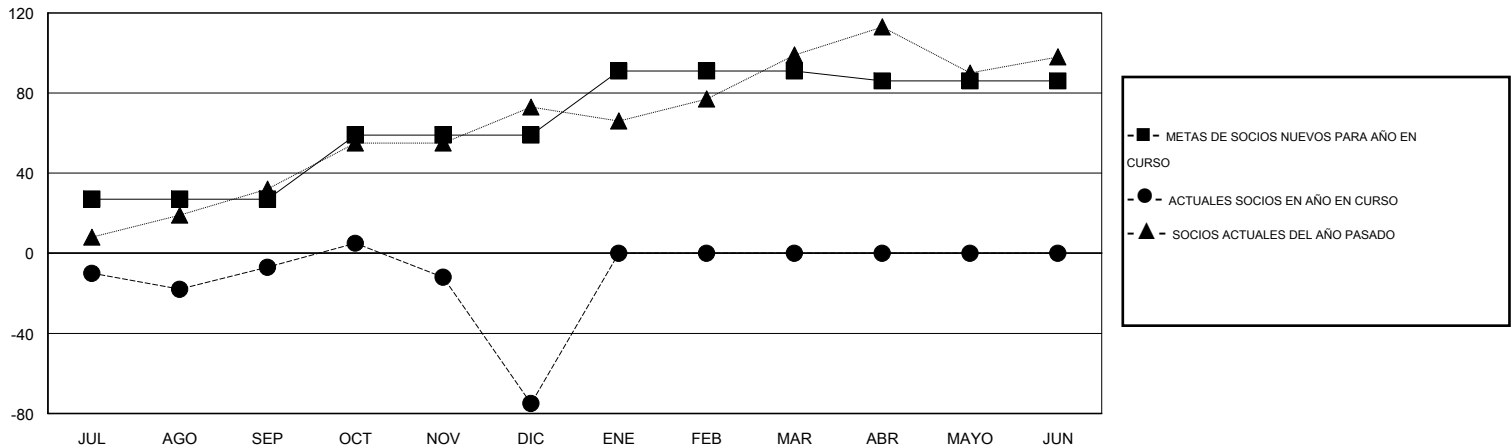

MONTHLY MEMBERSHIP PROGRESS REPORT

District G 1

Results as of: 12/31/2014

GMT: Jaime García Cepeda

UBICACIÓN ECUADOR

GMT DE AE 3

Clubes					socios				
RESULTADOS DE 2014-2015					RESULTADOS DE 2014-2015				
TRIMESTRE	META DE CLUBES NUEVOS	NUEVOS CLUBES	CLUBES DADOS DE BAJA	GANANCIA/PÉRDIDA NETA	TRIMESTRE	META DE SOCIOS NUEVOS	SOCIOS FUNDADORES Y SOCIOS AÑADIDOS	SOCIOS DADOS DE BAJA	GANANCIA/PÉRDIDA NETA
JUL/AGO/SEP	1	0	0	0	JUL/AGO/SEP	27	31	38	-7
OCT/NOV/DIC	1	0	1	-1	OCT/NOV/DIC	32	29	97	-68
ENE/FEB/MAR	1	0	0	0	ENE/FEB/MAR	32	0	0	0
ABR/MAYO/JUN	0	0	0	0	ABR/MAYO/JUN	-5	0	0	0

METAS Y CIFRA ACUMULATIVA DE CLUBES NUEVOS

METAS Y CIFRA ACUMULATIVA DE SOCIOS

CLUBES DADOS DE BAJA: 1	17 CLUBS OF 54 AÑADIERON 1 O MÁS SOCIOS NUEVOS	DISTRIBUCIÓN POR SEXO
		MASCULINO 658 (49.77%)
		FEMENINO 664 (50.23%)
SOCIOS DADOS DE BAJA	CLIC AQUÍ PARA DATOS DE SALUD DE CLUB	SOCIOS EN UNIDAD FAMILIAR 389
FALLECIDOS 5		CABEZA DE FAMILIA 165
CLUB CANCELADO 18		NO ES CABEZA DE FAMILIA 224
OTRO 112		
TOTAL 135		