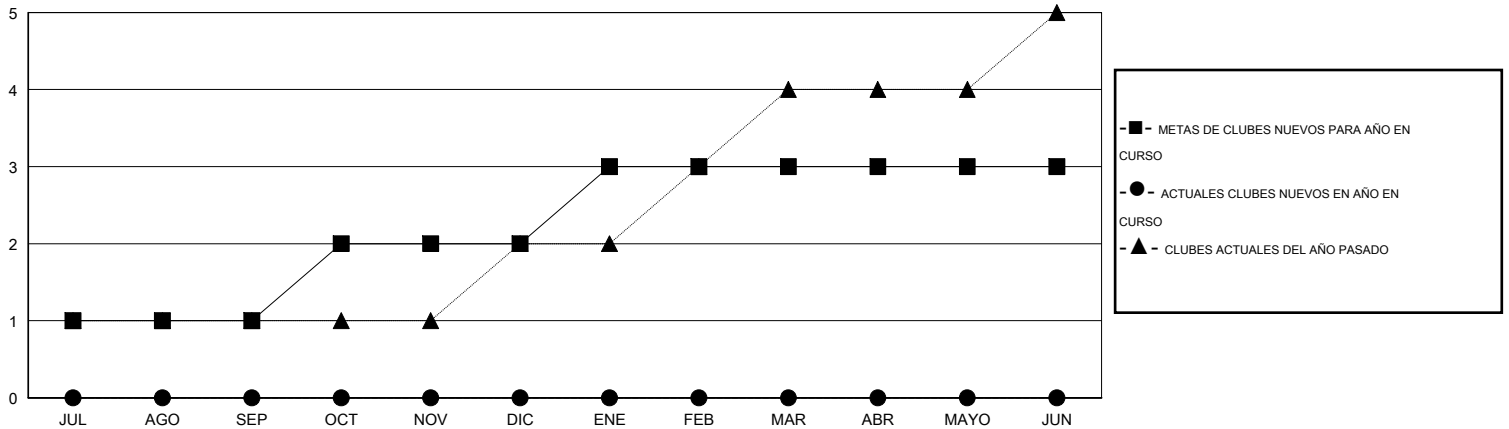

MONTHLY MEMBERSHIP PROGRESS REPORT

District G 1

Results as of: 12/31/2014

GMT: Jaime García Cepeda

UBICACIÓN ECUADOR

GMT DE AE 3

Clubes					socios				
RESULTADOS DE 2014-2015					RESULTADOS DE 2014-2015				
TRIMESTRE	META DE CLUBES NUEVOS	NUEVOS CLUBES	CLUBES DADOS DE BAJA	GANANCIA/PÉRDIDA NETA	TRIMESTRE	META DE SOCIOS NUEVOS	SOCIOS FUNDADORES Y SOCIOS AÑADIDOS	SOCIOS DADOS DE BAJA	GANANCIA/PÉRDIDA NETA
JUL/AGO/SEP	1	0	0	0	JUL/AGO/SEP	27	31	38	-7
OCT/NOV/DIC	1	0	1	-1	OCT/NOV/DIC	32	29	97	-68
ENE/FEB/MAR	1	0	0	0	ENE/FEB/MAR	32	0	0	0
ABR/MAYO/JUN	0	0	0	0	ABR/MAYO/JUN	-5	0	0	0

METAS Y CIFRA ACUMULATIVA DE CLUBES NUEVOS

METAS Y CIFRA ACUMULATIVA DE SOCIOS

CLUBES DADOS DE BAJA: 1	17 CLUBS OF 54 AÑADIERON 1 O MÁS SOCIOS NUEVOS	DISTRIBUCIÓN POR SEXO
		MASCULINO 658 (49.77%)
		FEMENINO 664 (50.23%)
SOCIOS DADOS DE BAJA	CLIC AQUÍ PARA DATOS DE SALUD DE CLUB	SOCIOS EN UNIDAD FAMILIAR 389
FALLECIDOS 5		CABEZA DE FAMILIA 165
CLUB CANCELADO 18		NO ES CABEZA DE FAMILIA 224
OTRO 112		
TOTAL 135		